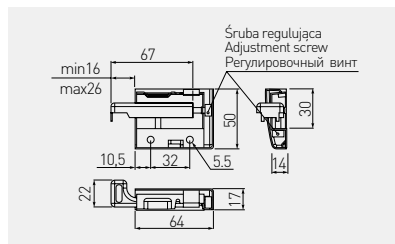

Zawieszka kuchenna STRONG  
 Kitchen hanger STRONG  
 Навес кухонный STRONG

				
ZK-STRONG-L1	130 / 2 szt. 130 / 2 pcs.	lewa / left / левый	srebrny silver	stal, tworzywo steel, plastic
ZK-STRONG-P1	130 / 2 szt.	prawa / right / правый	srebrzysty silver	stal, tworzywo steel, plastic